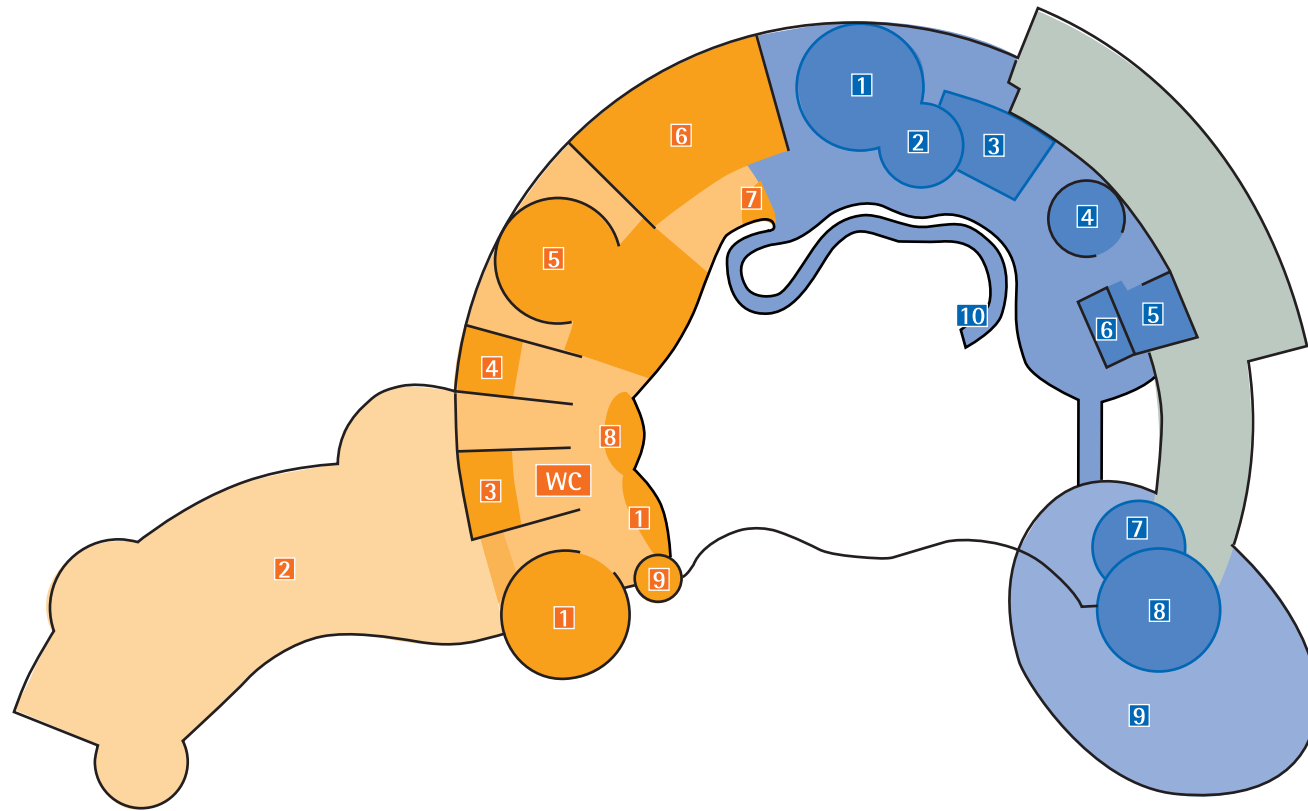

Galerie

FitnessArena

- 1 Krafitraining
- 2 Außenbereich
- 3 2 Krankengymnastik-Räume
- 4 Massageraum und Kosmetikraum

- 5 Ergometerbereich
- 6 Kursraum
- 7 Testcorner
- 8 Fitnessbar
- 9 Fitnesslounge

ThermenLandschaft

- 1 Therapiebecken: 34 °C, 55 qm
- 2 Übungsbecken: 32 °C, 50 qm
- 3 Moorraum
- 4 Glasdampfbad: 47 °C.
- 5 Soleinhalation

- 6 Solarien
- 7 Sonneninsel: Sand-Licht-Wohlbefinden
- 8 Ruheinsel
- 9 Sonnenterrasse
- 10 Wendelweg in das Erdgeschoss